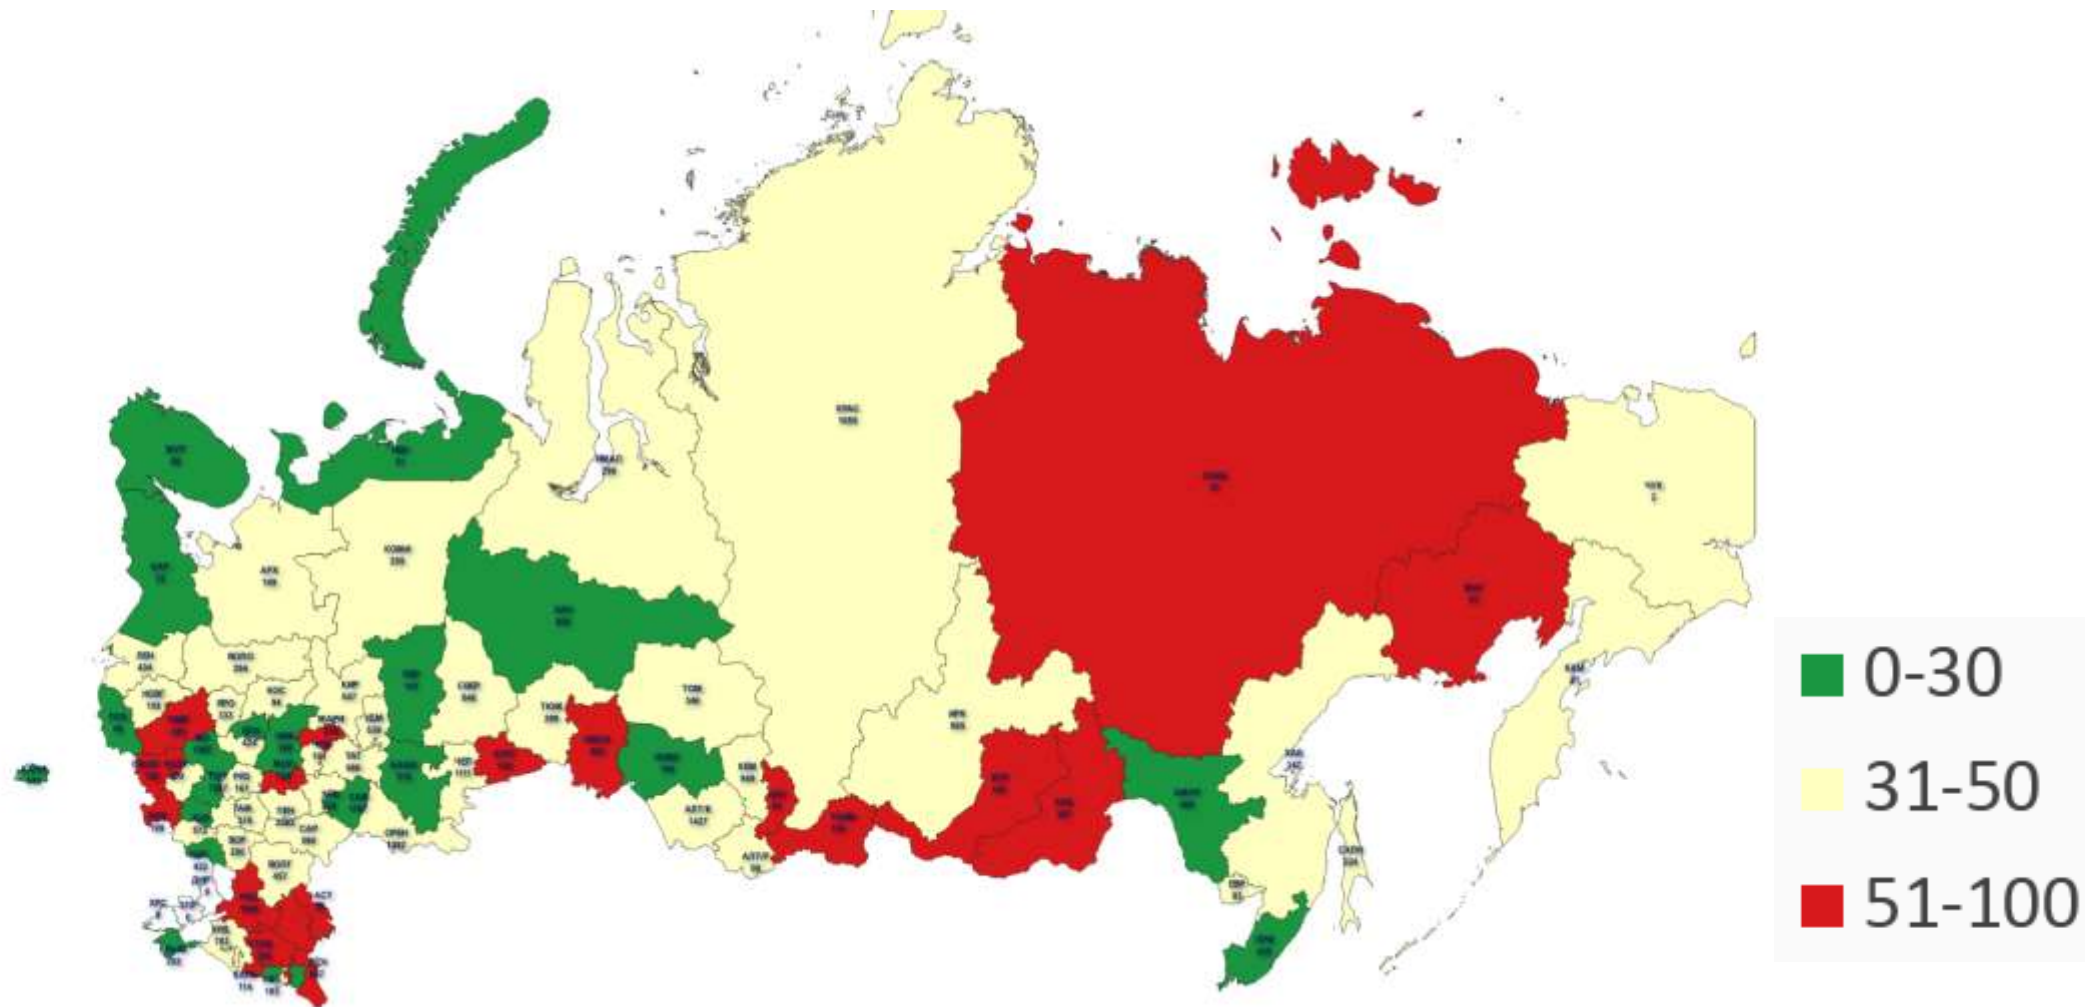

ПРИХОДИТСЯ ЛИ ЗАПОЛНЯТЬ БУМАЖНЫЙ И ЭЛЕКТРОННЫЙ ЖУРНАЛ?