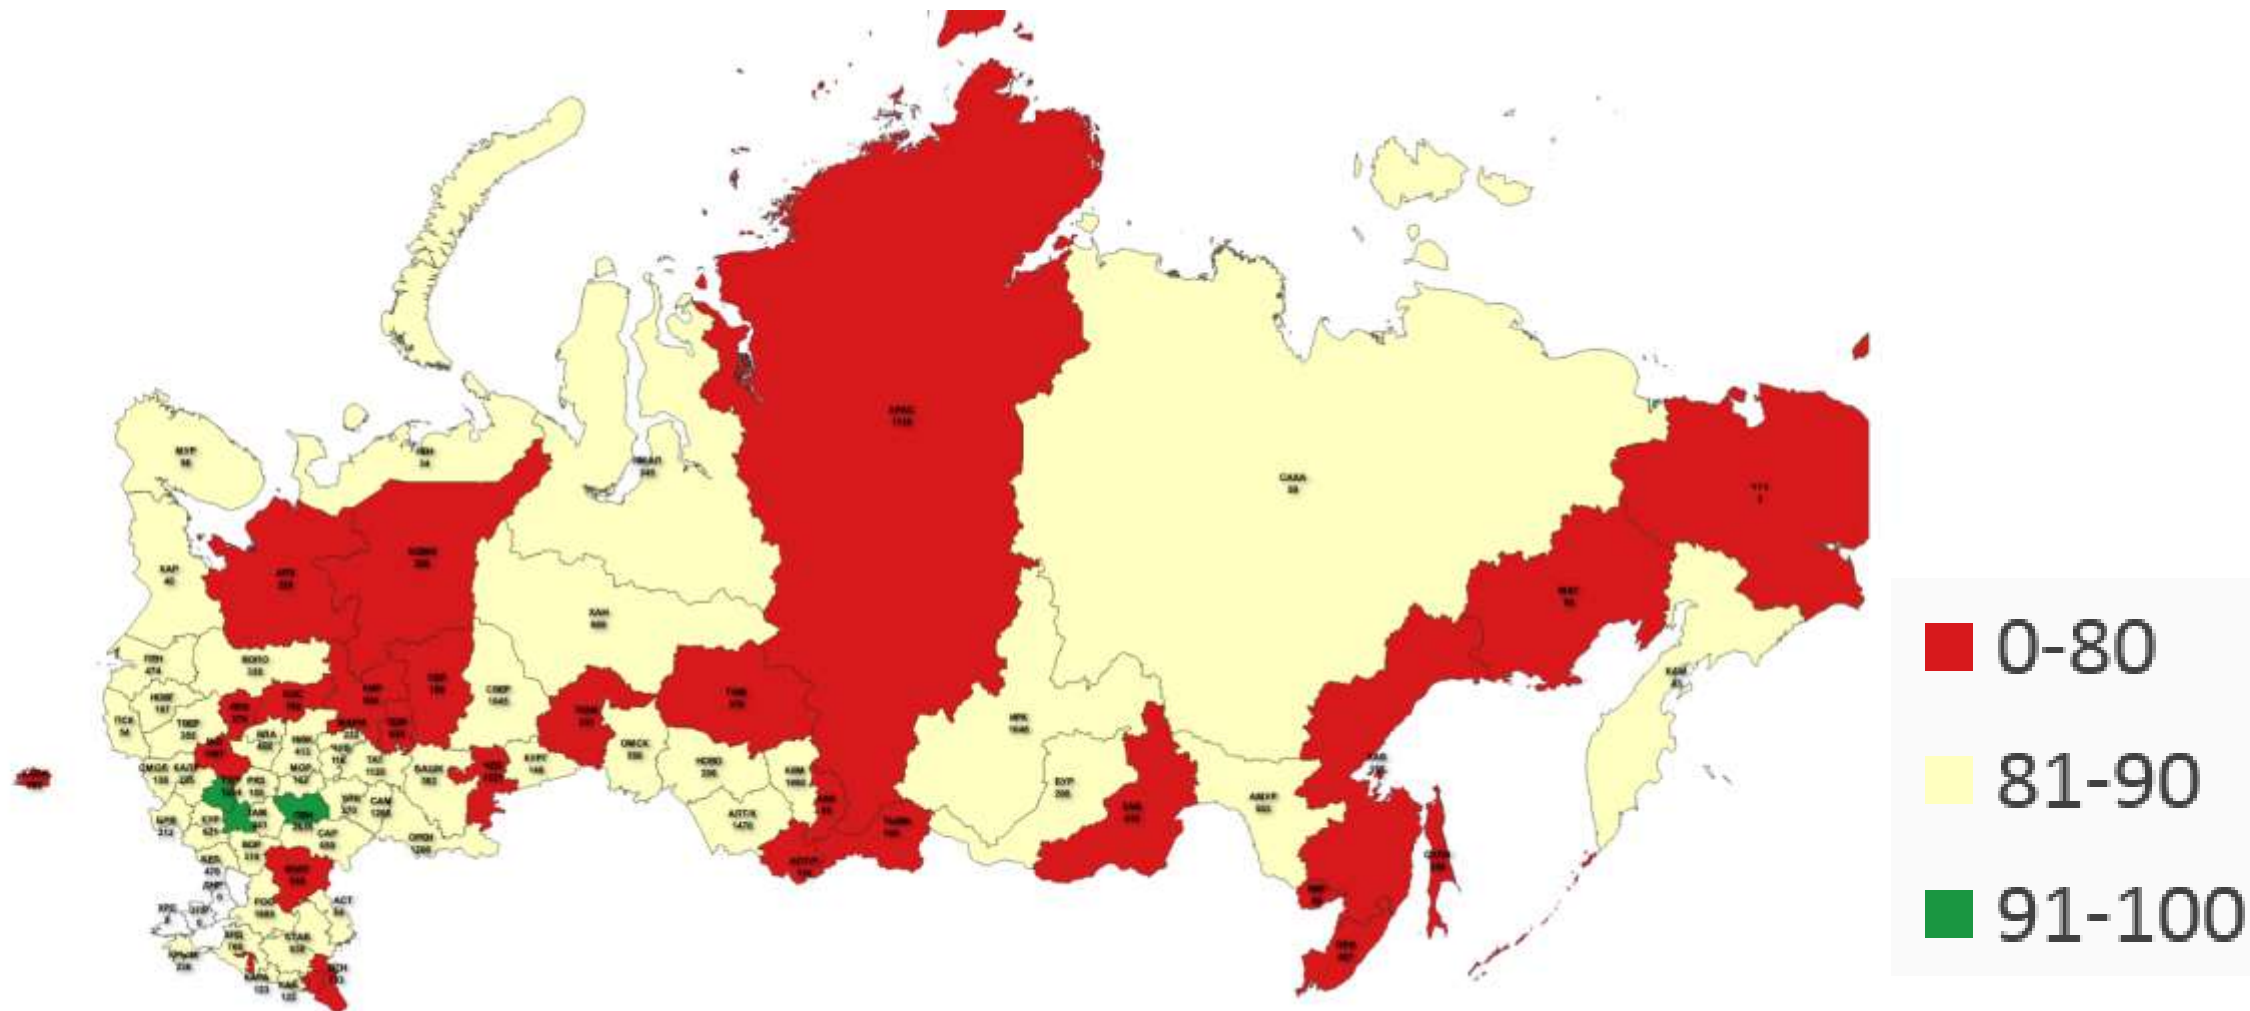

ЗНАКОМЫ ЛИ С ПОПРАВКАМИ В 273 ФЗ?