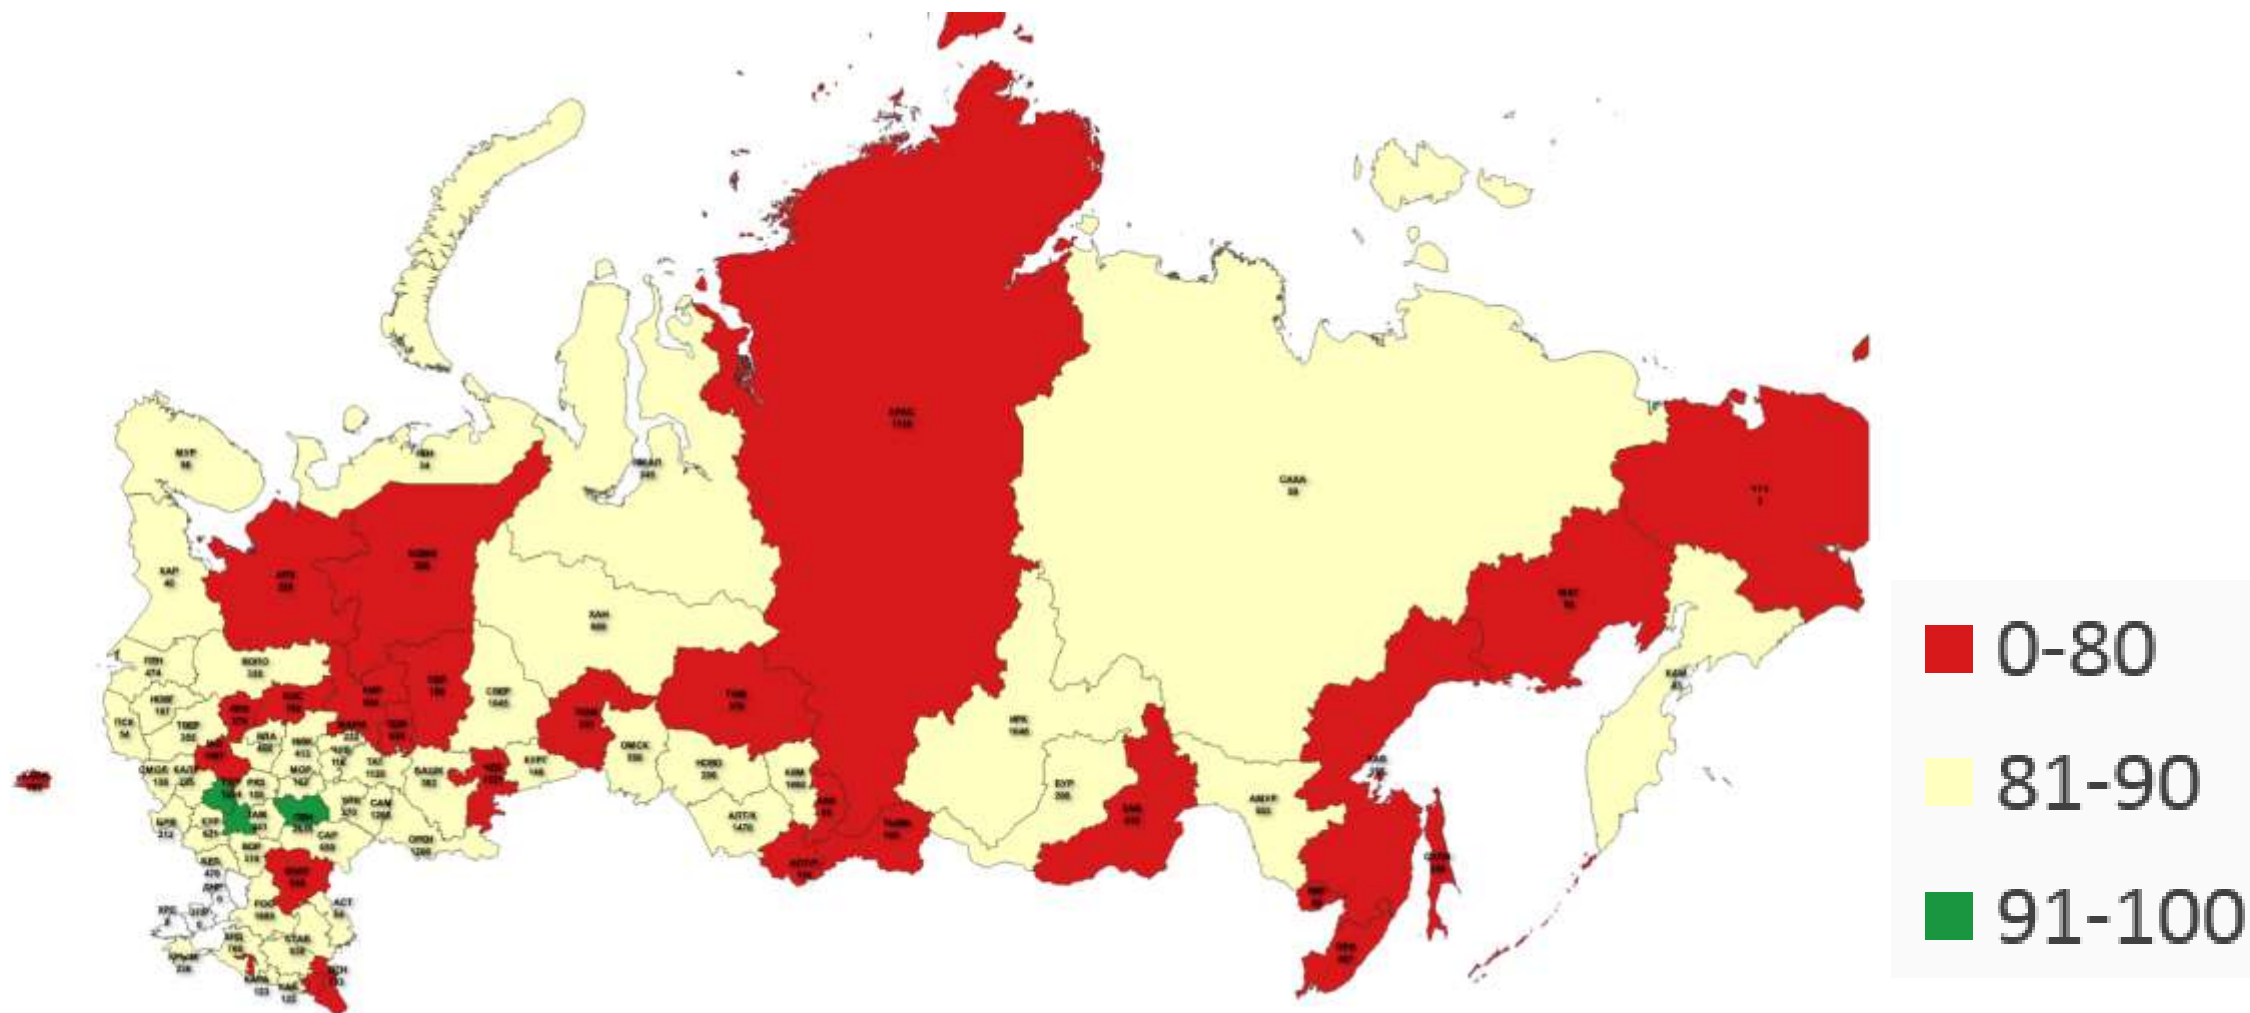

ЗНАКОМЫ ЛІ С ПОПРАВКАМІ В 273 ФЗ?